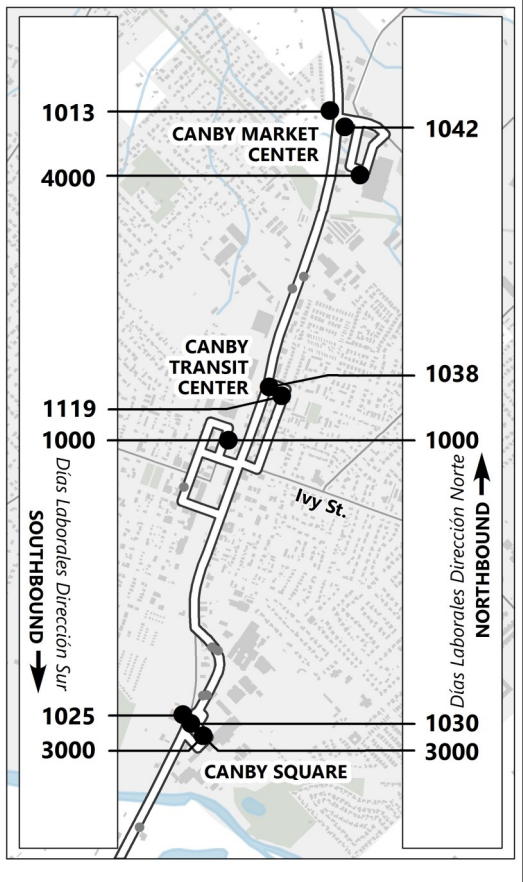

Bus Stops in Canby

Paradas de autobús en Canby

Route 99 - Oregon City to Woodburn

Ruta - 99 Oregon City a Woodburn

Bus Stop ID ID de la Parada	2000	4000	1013	1119	1000	3000	1025	1033	1043	214-1	
Southbound Días Laborales Dirección Sur	Bus Stops in Canby Paradas de autobús en Canby										
	Oregon City Transit Center	Canby Market Center 1401 SE 1st Ave	99E (SE 1st) & N Redwood	SE 2nd Ave & S Locust St	Canby Transit Center 100 NE 1st Avenue	Canby Square 1051 SW 1st Ave	99E & SW Berg Parkway	Aurora 99E & Liberty St NE	Hubbard 99E & D Street	Woodburn - Hwy 214 1600 Mount Hood Avenue	
	5:28	*	5:42	5:43	5:55	*	5:59	6:05	6:09	6:22	
	6:30	*	6:44	6:45	6:57	7:02	*				
	6:55	*	7:09	7:10	7:19	7:24	*				
	7:25	*	7:39	7:40	7:49	7:54	*				
	8:04	*	8:18	8:19	8:31	*	8:35	8:41	8:45	8:58	
	8:34	8:50	*	8:51	9:01	9:06	*				
	9:04	*	9:18	9:19	9:28	*	9:33	9:38	9:45	9:55	
	10:04	10:20	*	10:21	10:31	10:36	*				
	10:34	*	10:48	10:49	11:01	*	11:05	11:11	11:15	11:28	
	11:05	11:21	*	11:22	11:29	11:34	*				
	12:34	12:50	*	12:51	1:01	1:06	*				
	1:04	*	1:18	1:19	1:31	*	1:35	1:41	1:45	1:58	
	3:04	3:20	*	3:21	3:31	3:36	*				
	3:34	*	3:48	3:49	4:01	*	4:05	4:11	4:15	4:28	
	4:15	4:31	*	4:32	4:37	4:39	*				
	5:04	*	5:18	5:19	5:31	*	5:38	5:42	5:47	5:50	
	5:38	*	5:52	5:53	5:58	6:03	*				
	6:04	*	6:18	6:19	6:31	*	6:35	6:41	6:45	6:58	
7:04	*	7:18	7:19	7:22	7:27	*					
8:10	*	8:24	8:25	8:35	8:40	*