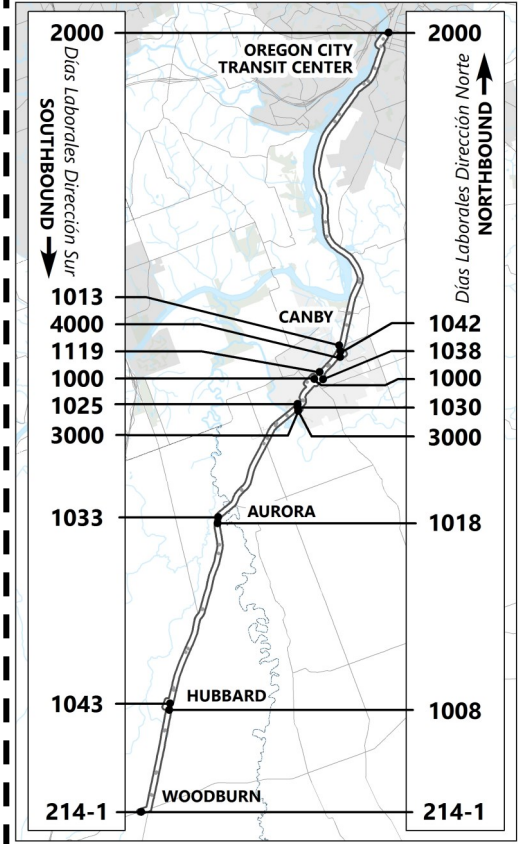

Route 99 - Woodburn to Oregon City

Ruta 99 - Woodburn a Oregon City

Bus Stop ID ID de la Parada	214-1	1008	1018	3000	1030	1000	1038	1042	2000	
Northbound Días Laborales Dirección Norte	Bus Stops in Canby Paradas de autobús en Canby									
	Woodburn - Hwy 214 1600 Mount Hood Avenue	Hubbard 99E & G Street	Aurora 99E & 3rd St NE	Canby Square 1051 SW 1st Ave	99E & SW Berg Parkway	Canby Transit Center 100 NE 1st Avenue	99E (SE 1st) & S Locust	99E (SE 1st) & S Sequoia	Oregon City Transit Center	
	6:32	6:37	6:40	*	*	5:05	5:06	5:07	5:25	
				*	*	5:58	5:59	6:00	6:18	
				*	*	6:30	6:31	6:32	6:50	
				*	6:46	6:54	6:55	6:56	7:14	
				7:24	*	7:30	7:31	7:32	7:54	
				7:54	*	8:00	8:01	8:02	8:24	
				*	*	8:30	8:31	8:32	8:54	
				9:06	*	9:12	*	*		
	9:00	9:04	9:07	*	9:13	9:30	9:31	9:32	9:54	
				*	*	10:00	10:01	10:02	10:24	
	10:00	10:04	10:07	*	10:13	10:40	10:41	10:42	11:01	
				10:36	*	10:40	*	*		
				11:34	*	11:40	*	*		
	11:30	11:34	11:37	*	11:43	12:02	12:03	12:04	12:24	
				*	*	12:30	12:31	12:32	12:54	
				1:06	*	1:12	*	*		
	2:00	2:04	2:07	*	2:13	2:30	2:31	2:32	2:54	
				*	*	3:00	3:01	3:02	3:24	
			3:36	*	3:45	3:46	3:47	4:09		
			*	*	4:30	4:31	4:32	4:54		
			4:39	*	4:45	*	*			
4:30	4:34	4:37	*	4:43	5:00	5:01	5:02	5:24		
			*	*	5:30	5:31	5:32	5:54		
5:52	5:56	5:59	*	6:05	6:10	*	*			
			6:03	*	6:30	6:31	6:32	6:54		
7:05	7:09	7:12	*	7:18	7:35	7:36	7:37	7:59		
			7:27	*	7:33	*	*			

Route 99

Ruta 99

* = ningún servicio
AM en fuente normal
PM en negrita

* = no service
AM in regular print
PM in bold print

Service available Monday - Friday
¡SERVICIO LOS DÍAS LABORALES SOLMENTE!

Bus Stops in Canby